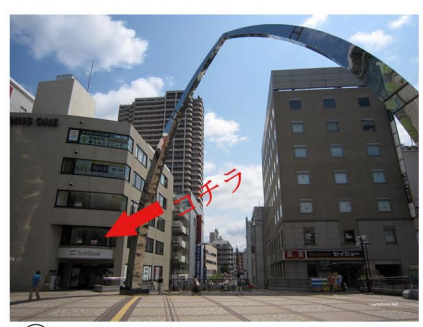

■JR横浜線 町田駅 (ターミナル口) より徒歩1分 (※中央改札口の場合5分)、 小田急線 町田駅より徒歩7分

<JR 中央改札口の場合>

① ホーム中央から中央改札口を出て、右手(北口)へ進みます。

② 北口駅前広場へ出たら、1階に降り、ルミネを右手に、駅前大通りを進みます。

③ しばらく進むと歩道橋が見え交差点にぶつかります。

<JR ターミナル口の場合>

① ホームを横浜方面へ進み、階段を上がってターミナル改札口へ。

② ターミナル口の改札を抜け、まっすぐ進むと地上2階に出ます。

③ 右手に進み、広場まで出ます。

丸の内相続プラザ 町田駅前
ランドマーク税理士法人 町田駅前事務所

1階/地下1階入口 ミーナ町田の目の前! 2階入口
交差点の角にあるビルの3階です