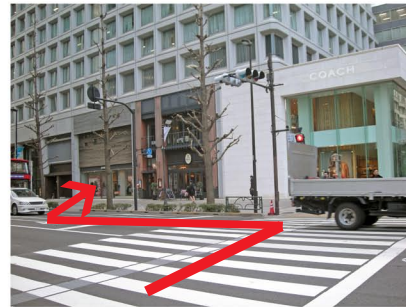

■JR東京駅【丸の内南口(1階)からの地上ルート】をご利用の方

③ 横断歩道を渡りきった正面が三菱ビルです。左折し右手の入口より入ります。

① 丸の内南口を出ます。

④ 左側のエレベーター(9-15階)にて9階まで上がります。

② 左前方にある横断歩道を渡ります。JPタワーを左に見ながら、直進します。

⑤ エレベーターを降りて左へ進み、突き当たりを2度左折すると、弊社オフィスがございます。

■JR東京駅【地下1階 丸の内地下南口改札】をご利用の方

① 改札を出て直進します。

④ 突き当たりを右に曲がり直進します。

② 下り階段の手前で右折し、階段を上がります。
▲丸の内2丁目方面
(三菱ビル内経由)

⑤ 突き当たりを左に曲がるとエレベーターがありますので、9階まで上がります。

③ 三菱ビル入口に入り、道なりに進みます。

⑥ エレベーターを降りて左へ進み、突き当たりを2度左折すると、弊社オフィスがございます。