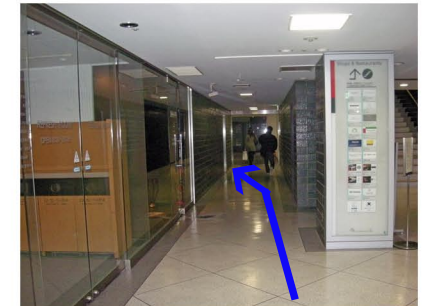

■JR東京駅【丸の内南口(1階)からの地上ルート】をご利用の方

③ 横断歩道を渡りきった正面が三菱ビルです。左折し右手の入口より入ります。

① 丸の内南口を出ます。

④ 左側のエレベーター(9-15階)にて9階まで上がります。

② 左前方にある横断歩道を渡ります。JPタワーを左に見ながら、直進します。

⑤ エレベーターを降りて左へ進み、突き当たりを2度左折すると、弊社オフィスがございます。

■JR東京駅【地下1階 丸の内地下南口改札】をご利用の方

① 改札を出て直進します。

④ 突き当たりを右に曲がり直進します。

② 下り階段の手前で右折し、階段を上がります。
▲丸の内2丁目方面
(三菱ビル内経由)

⑤ 突き当たりを左に曲がるとエレベーターがありますので、9階まで上がります。

③ 三菱ビル入口に入り、道なりに進みます。

⑥ エレベーターを降りて左へ進み、突き当たりを2度左折すると、弊社オフィスがございます。