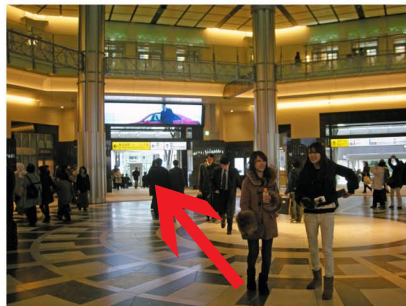

■JR東京駅【丸の内南口(1階)からの地上ルート】をご利用の方

③ 横断歩道を渡りきった正面が三菱ビルです。左折し右手の入口より入ります。

① 丸の内南口を出ます。

④ 左側のエレベーター(9-15階)にて9階まで上がります。

② 左前方にある横断歩道を渡ります。JPタワーを左に見ながら、直進します。

⑤ エレベーターを降りて左へ進み、突き当たりを2度左折すると、弊社オフィスがございます。

■JR東京駅【地下1階 丸の内地下南口改札】をご利用の方

① 改札を出て直進します。

④ 突き当たりを右に曲がり直進します。

② 下り階段の手前で右折し、階段を上がります。
▲丸の内2丁目方面
(三菱ビル内経由)

⑤ 突き当たりを左に曲がるとエレベーターがありますので、9階まで上がります。

③ 三菱ビル入口に入り、道なりに進みます。

⑥ エレベーターを降りて左へ進み、突き当たりを2度左折すると、弊社オフィスがございます。