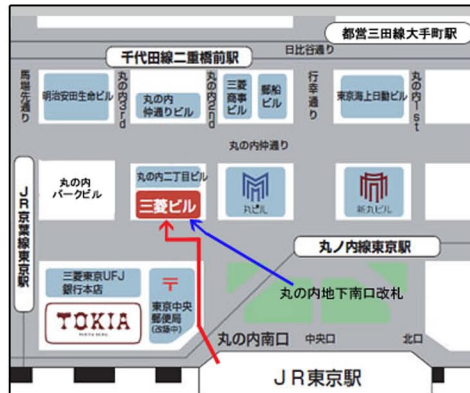

■JR東京駅【丸の内南口(1階)からの地上ルート】をご利用の方

③ 横断歩道を渡りきった正面が三菱ビルです。左折し右手の入口より入ります。

① 丸の内南口を出ます。

④ 左側のエレベーター(9-15階)にて9階まで上がります。

② 左前方にある横断歩道を渡ります。JPタワーを左に見ながら、直進します。

⑤ エレベーターを降りて左へ進み、突き当たりを2度左折すると、弊社オフィスがございます。

■JR東京駅【地下1階 丸の内地下南口改札】をご利用の方

① 改札を出て直進します。

④ 突き当たりを右に曲がり直進します。

② 下り階段の手前で右折し、階段を上がります。
▲丸の内2丁目方面
(三菱ビル内経由)

⑤ 突き当たりを左に曲がるとエレベーターがありますので、9階まで上がります。

③ 三菱ビル入口に入り、道なりに進みます。

⑥ エレベーターを降りて左へ進み、突き当たりを2度左折すると、弊社オフィスがございます。