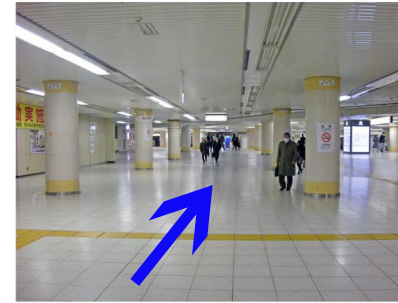

■JR東京駅【丸の内南口(1階)からの地上ルート】をご利用の方

③ 横断歩道を渡りきった正面が三菱ビルです。左折し右手の入口より入ります。

① 丸の内南口を出ます。

④ 左側のエレベーター(9-15階)にて9階まで上がります。

② 左前方にある横断歩道を渡ります。JPタワーを左に見ながら、直進します。

⑤ エレベーターを降りて左へ進み、突き当たりを2度左折すると、弊社オフィスがございます。

■JR東京駅【地下1階 丸の内地下南口改札】をご利用の方

① 改札を出て直進します。

④ 突き当たりを右に曲がり直進します。

② 下り階段の手前で右折し、階段を上がります。
▲丸の内2丁目方面
(三菱ビル内経由)

⑤ 突き当たりを左に曲がるとエレベーターがありますので、9階まで上がります。

③ 三菱ビル入口に入り、道なりに進みます。

⑥ エレベーターを降りて左へ進み、突き当たりを2度左折すると、弊社オフィスがございます。