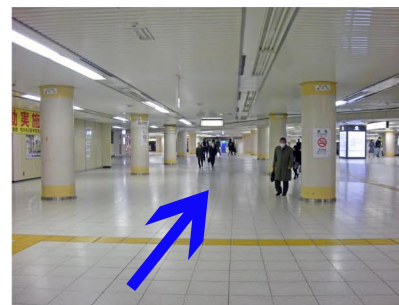

相続の相談窓口【丸の内相続プラザ】

〒100-0005 東京都千代田区丸の内2丁目5番2号 三菱ビル9階 TEL:03-6269-9996

■JR東京駅【丸の内南口(1階)からの地上ルート】をご利用の方

① 丸の内南口を出ます。

② 左前方にある横断歩道を渡ります。JPタワーを左に見ながら、直進します。

③ 横断歩道を渡りきった正面が三菱ビルです。左折し右手の入口より入ります。

④ 左側のエレベーター(9-15階)にて9階まで上がります。

⑤ エレベーターを降りて右へ進み、突き当たりを右折すると、左手突き当たりに弊社オフィスがございます。

■JR東京駅【地下1階 丸の内地下南口改札】をご利用の方

① 改札を出て直進します。

④ 突き当たりを右に曲がり直進します。

② 下り階段の手前で右折し、階段を上がります。
▲丸の内2丁目方面(三菱ビル内経由)

⑤ 突き当たりを左に曲がるとエレベーターがありますので、9階まで上がります。

③ 三菱ビル入口に入り、道なりに進みます。