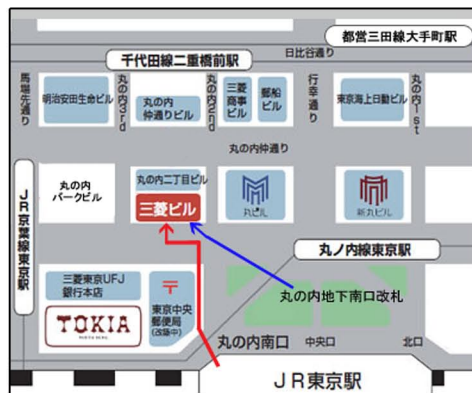

相続の相談窓口【丸の内相続プラザ】

〒100-0005 東京都千代田区丸の内2丁目5番2号 三菱ビル9階 TEL:03-6269-9996

■JR東京駅【丸の内南口(1階)からの地上ルート】をご利用の方

① 丸の内南口を出ます。

② 左前方にある横断歩道を渡ります。JPタワーを左に見ながら、直進します。

③ 横断歩道を渡りきった正面が三菱ビルです。左折し右手の入口より入ります。

④ 左側のエレベーター(9-15階)にて9階まで上がります。

⑤ エレベーターを降りて右へ進み、突き当たりを右折すると、左手突き当たりに弊社オフィスがございます。

■JR東京駅【地下1階 丸の内地下南口改札】をご利用の方

① 改札を出て直進します。

④ 突き当たりを右に曲がり直進します。

② 下り階段の手前で右折し、階段を上がります。
▲丸の内2丁目方面(三菱ビル内経由)

⑤ 突き当たりを左に曲がるとエレベーターがありますので、9階まで上がります。

③ 三菱ビル入口に入り、道なりに進みます。

⑥ エレベーターを降りて右へ進み、突き当たりを右折すると、左手突き当たりに弊社オフィスがございます。