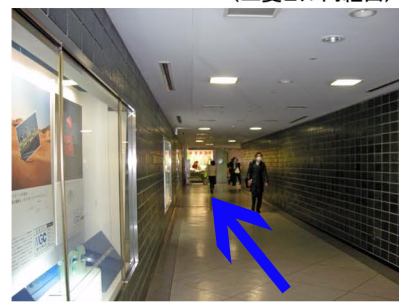

⑤ エレベーターを降りて右へ進み、突き当たりを右折すると、左手突き当たりに弊社オフィスがございます。

■JR東京駅【地下1階 丸の内地下南口改札】をご利用の方

① 改札を出て直進します。

④ 突き当たりを右に曲がり直進します。

② 下り階段の手前で右折し、階段を上がります。
▲丸の内2丁目方面(三菱ビル内経由)

⑤ 突き当たりを左に曲がるとエレベーターがありますので、9階まで上がります。

③ 三菱ビル入口に入り、道なりに進みます。