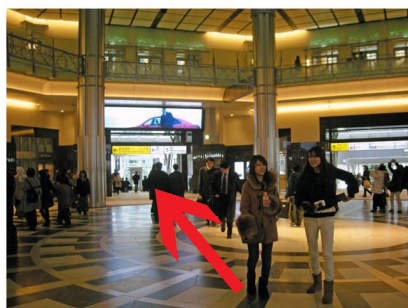

相続の相談窓口【丸の内相続プラザ】

〒100-0005 東京都千代田区丸の内2丁目5番2号 三菱ビル9階 TEL:03-6269-9996

■JR東京駅【丸の内南口(1階)からの地上ルート】をご利用の方

① 丸の内南口を出ます。

② 左前方にある横断歩道を渡ります。JPタワーを左に見ながら、直進します。

③ 横断歩道を渡りきった正面が三菱ビルです。左折し右手の入口より入ります。

④ 左側のエレベーター(9-15階)にて9階まで上がります。

⑤ エレベーターを降りて右へ進み、突き当たりを右折すると、左手突き当たりに弊社オフィスがございます。

■JR東京駅【地下1階 丸の内地下南口改札】をご利用の方

① 改札を出て直進します。

④ 突き当たりを右に曲がり直進します。

② 下り階段の手前で右折し、階段を上がります。
▲丸の内2丁目方面(三菱ビル内経由)

⑤ 突き当たりを左に曲がるとエレベーターがありますので、9階まで上がります。

③ 三菱ビル入口に入り、道なりに進みます。